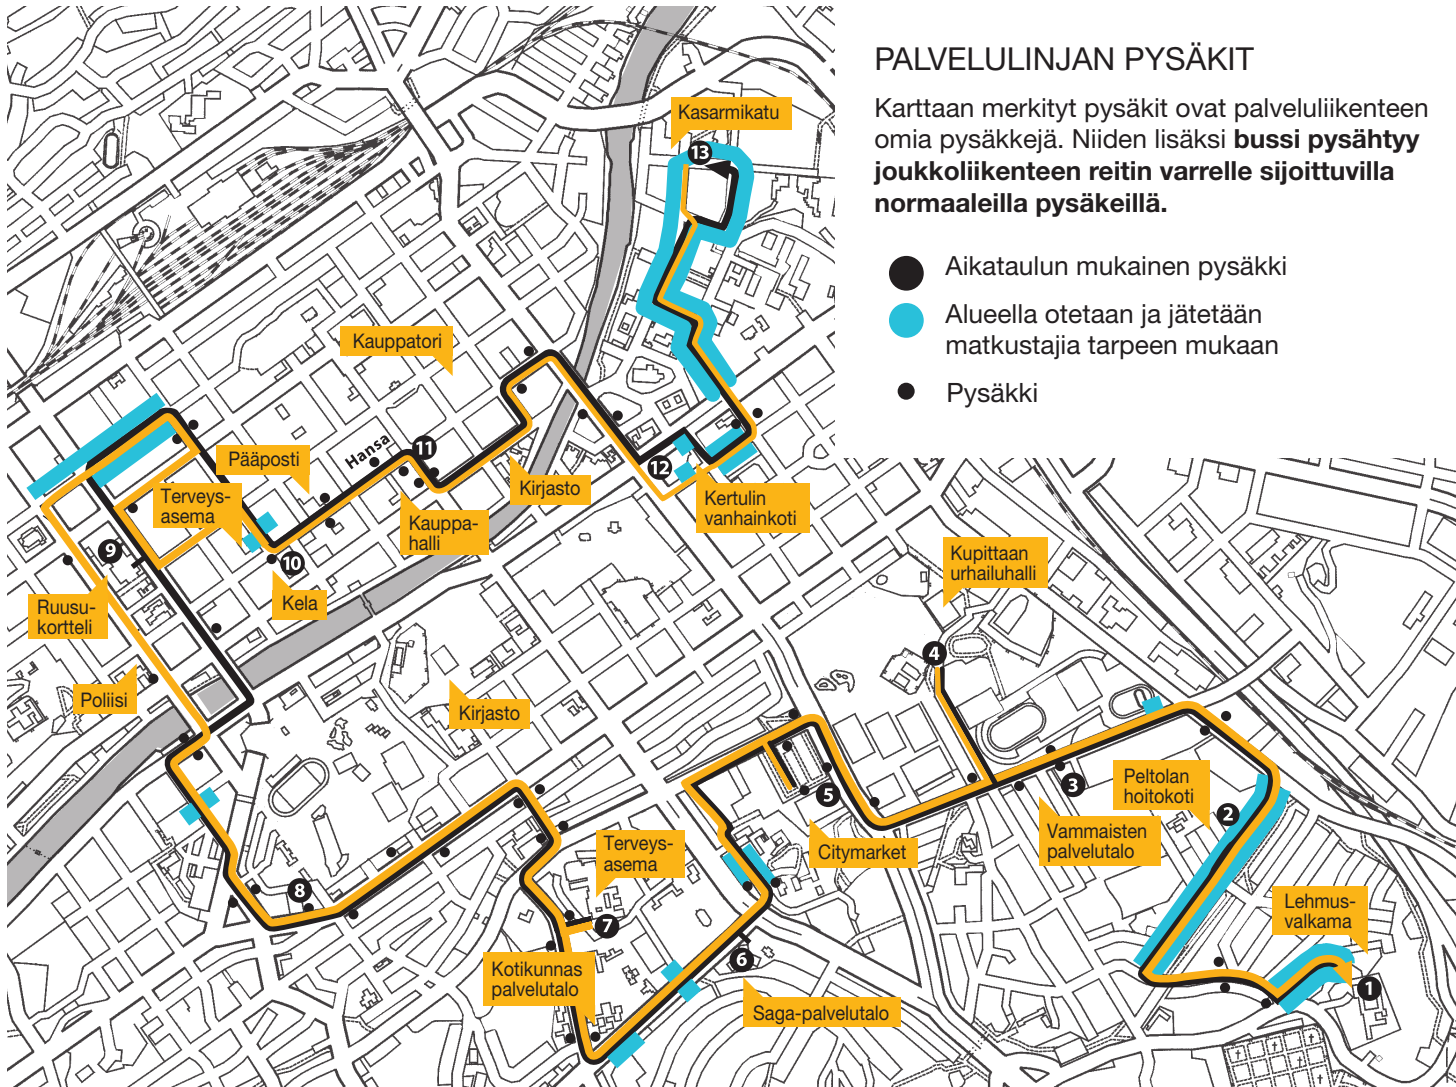

Kasarminkatu–Lehmusvalkama

Aikataulu arkipäivinä

13. Kasarminkatu	08:57	09:57	10:57	12:57	13:57	14:57			
12. Kerttulin vanhainkoti	09:00	10:00	11:00	13:00	14:00	15:00			
11. Kauppatori T1	09:10	10:10	11:10	13:10	14:10	15:10			
10. Kela	09:12	10:12	11:12	13:12	14:12	15:12			
9. Ruusukortteli	09:15	10:15	11:15	13:15	14:15	15:15			
8. Sotalaistenkatu	09:23	10:23	11:23	13:23	14:23	15:23			
7. Terveysasema Luolavuorentie	09:30	10:30	11:30	13:30	14:30	15:30			
6. Saga-palvelutalo	09:33	10:33	11:33	13:33	14:33	15:33			
5. Citymarket	08:45	09:38	10:38	11:38	13:38	14:38	15:38		
4. Kupittaan urheiluhalli	09:42	10:42	11:42	13:42	14:42	15:42			
3. Hippoksentie / Pihlajakuja	08:48	09:44	10:44	11:44	13:44	14:44	15:44		
2. Peltola Hoitokoti	08:50	09:46	10:46	11:46	13:46	14:46	15:46		
1. Lehmusvalkama	08:51	09:51	10:51	11:51	13:51	14:51	15:51		

LEHMUSVALKAMA–KASARMINKATU

PALVELULINJA
SERVICELINJEN

23.4.2019 alkaen

PALVELULINJAN PYSÄKIT

Karttaan merkityt pysäkit ovat palveluliikenteen omia pysäkkejä. Niiden lisäksi **bussi pysähtyy joukkoliikenteen reitin varrelle sijoittuvilla normaaleilla pysäkeillä.**

- Aikataulun mukainen pysäkki
- Alueella otetaan ja jätetään matkustajia tarpeen mukaan
- Pysäkki

Palvelua sinulle

Palvelulinjat ovat kaikille avointa joukkoliikennettä. Muista busseista poiketen ne voivat pysähtyä varsinaisten pysäkkialueiden ulkopuolella karttaan sinisellä merkityillä alueilla. Palvelulinjan bussissa voit leimata matkakortin myös keskioven läheisyydessä.