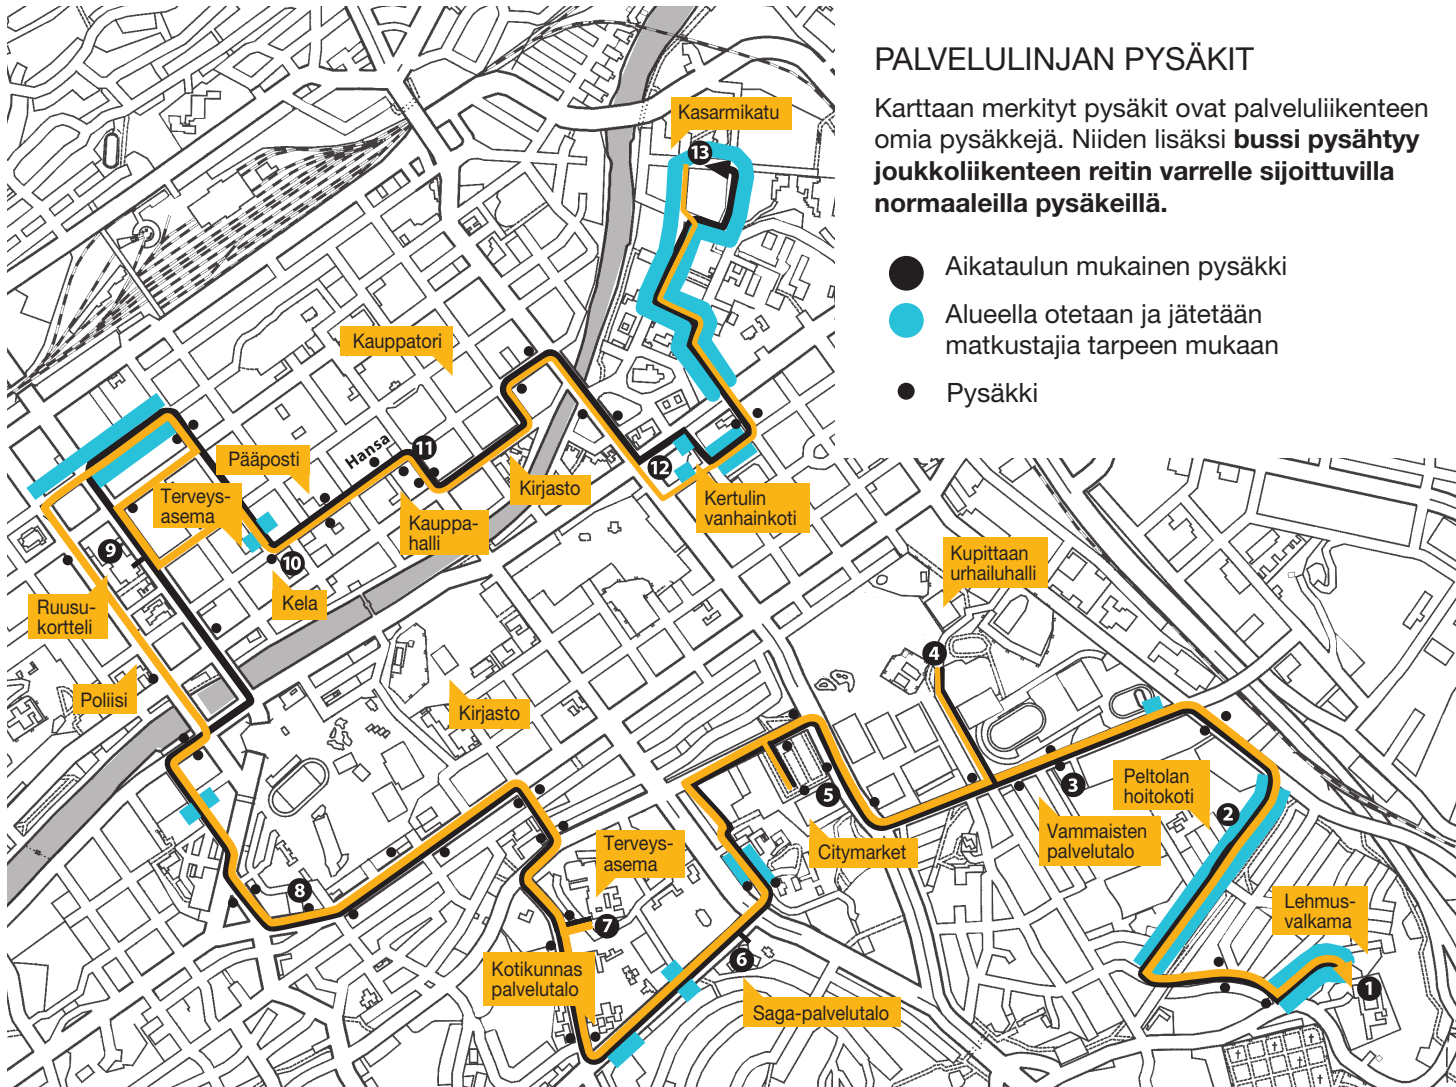

## Kasarminkatu–Lehmusvalkama

Aikataulu arkipäivinä

13. Kasarminkatu	08:57	09:57	10:57	12:57	13:57	14:57			
12. Kerttulin vanhainkoti	09:00	10:00	11:00	13:00	14:00	15:00			
11. Kauppatori T1	09:10	10:10	11:10	13:10	14:10	15:10			
10. Kela	09:12	10:12	11:12	13:12	14:12	15:12			
9. Ruusukortteli	09:15	10:15	11:15	13:15	14:15	15:15			
8. Sotalaistenkatu	09:23	10:23	11:23	13:23	14:23	15:23			
7. Terveysasema Luolavuorentie	09:30	10:30	11:30	13:30	14:30	15:30			
6. Saga-palvelutalo	09:33	10:33	11:33	13:33	14:33	15:33			
5. Citymarket	08:45	09:38	10:38	11:38	13:38	14:38	15:38		
4. Kupittaaan urheiluhalli	09:42	10:42	11:42	13:42	14:42	15:42			
3. Hippoksentie / Pihlajakuja	08:48	09:44	10:44	11:44	13:44	14:44	15:44		
2. Peltola Hoitokoti	08:50	09:46	10:46	11:46	13:46	14:46	15:46		
1. Lehmusvalkama	08:51	09:51	10:51	11:51	13:51	14:51	15:51		

**P1**

**PALVELULINJA**  
SERVICELINJEN

**LEHMUSVALKAMA–KASARMINKATU**  
23.4.2019 alkaen

**FÖLI**  
TURUN SEUDUN  
JOUKKOLIIKENNE

## PALVELULINJAN PYSÄKIT

Karttaan merkityt pysäkit ovat palveluliikenteen omia pysäkkejä. Niiden lisäksi **bussi pysähtyy joukkoliikenteen reitin varrelle sijoittuvilla normaaleilla pysäkeillä.**

- Aikataulun mukainen pysäkki
- Alueella otetaan ja jätetään matkustajia tarpeen mukaan
- Pysäkki